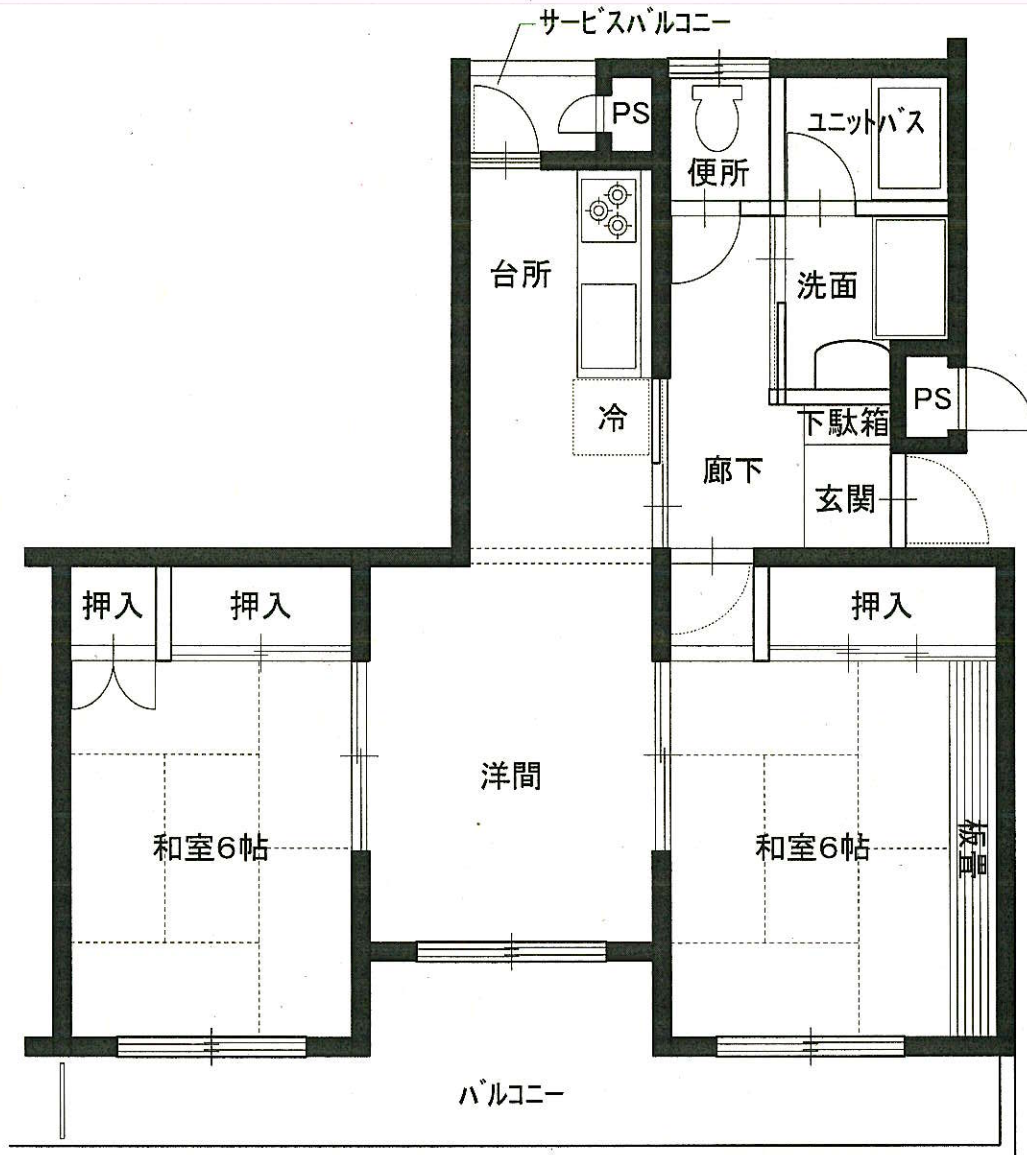

上野台住宅

1号棟 反転Bタイプ

1-107

H11年度建築

2LDK

上野台住宅

1号棟 反転Cタイプ

1-209

H11年度建築

3LDK

上野台住宅

1号棟 Dタイプ

1-306

H11年度建築

3LDK

上野台住宅

2号棟 Bタイプ

2-105

H12年度建築

2LDK

上野台住宅

2号棟 反転Bタイプ

2-108
H12年度建築

2LDK

上野台住宅

2号棟 反転C2タイプ

2-209
H12年度建築

2LDK

上野台住宅

2号棟 Dタイプ

2-305

H12年度建築