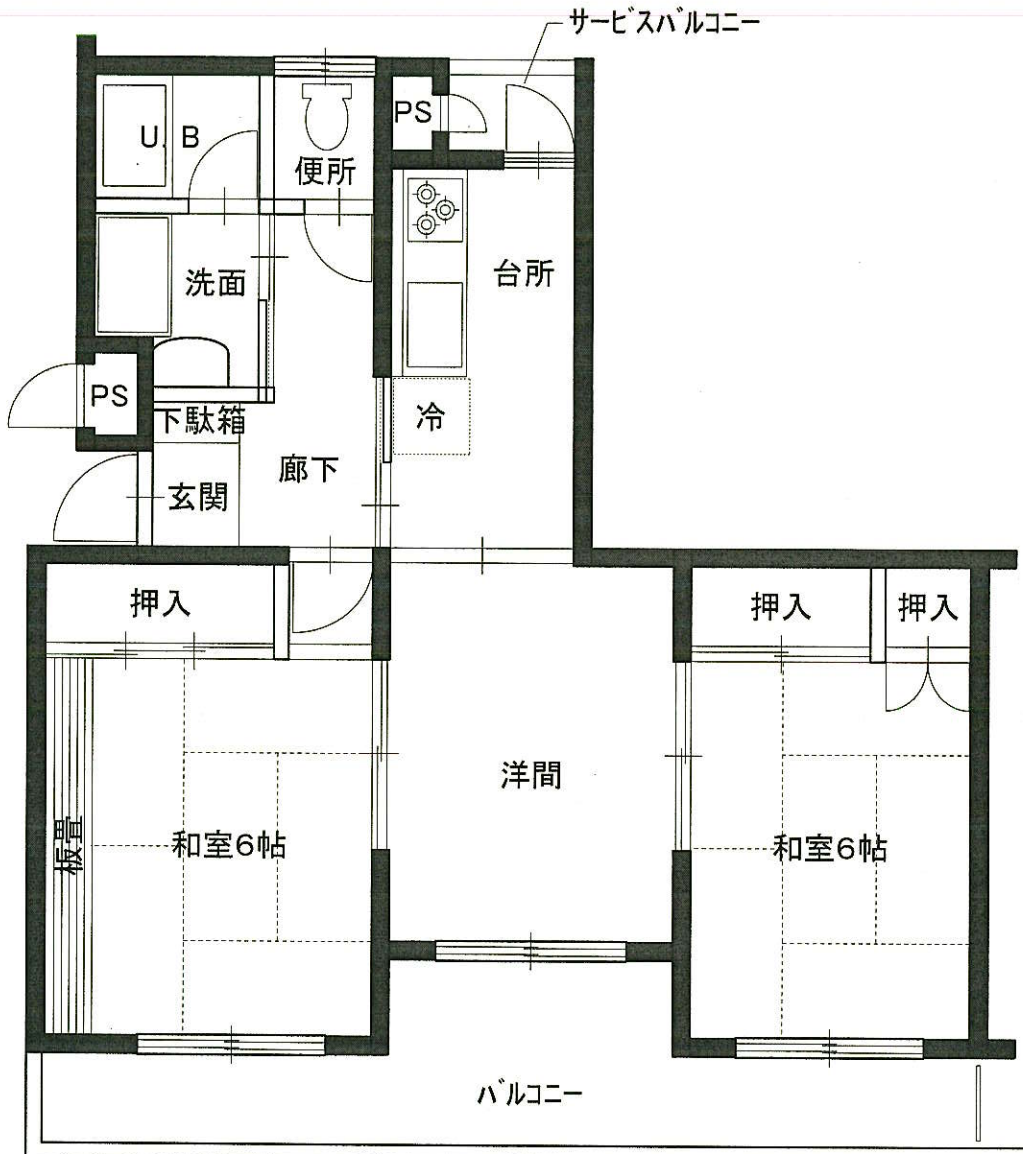

上野台住宅

1号棟 反転Bタイプ

1-107

H11年度建築

2LDK

上野台住宅

1号棟 反転Cタイプ

1-209

H11年度建築

3LDK

上野台住宅

1号棟 Dタイプ

1-306

H11年度建築

3LDK

上野台住宅

2号棟 Bタイプ

2-105

H12年度建築

2LDK

上野台住宅

2号棟 反転Bタイプ

2-108
H12年度建築

2LDK

上野台住宅

2号棟 反転C2タイプ

2-209
H12年度建築

2LDK

上野台住宅

2号棟 Dタイプ

2-305

H12年度建築