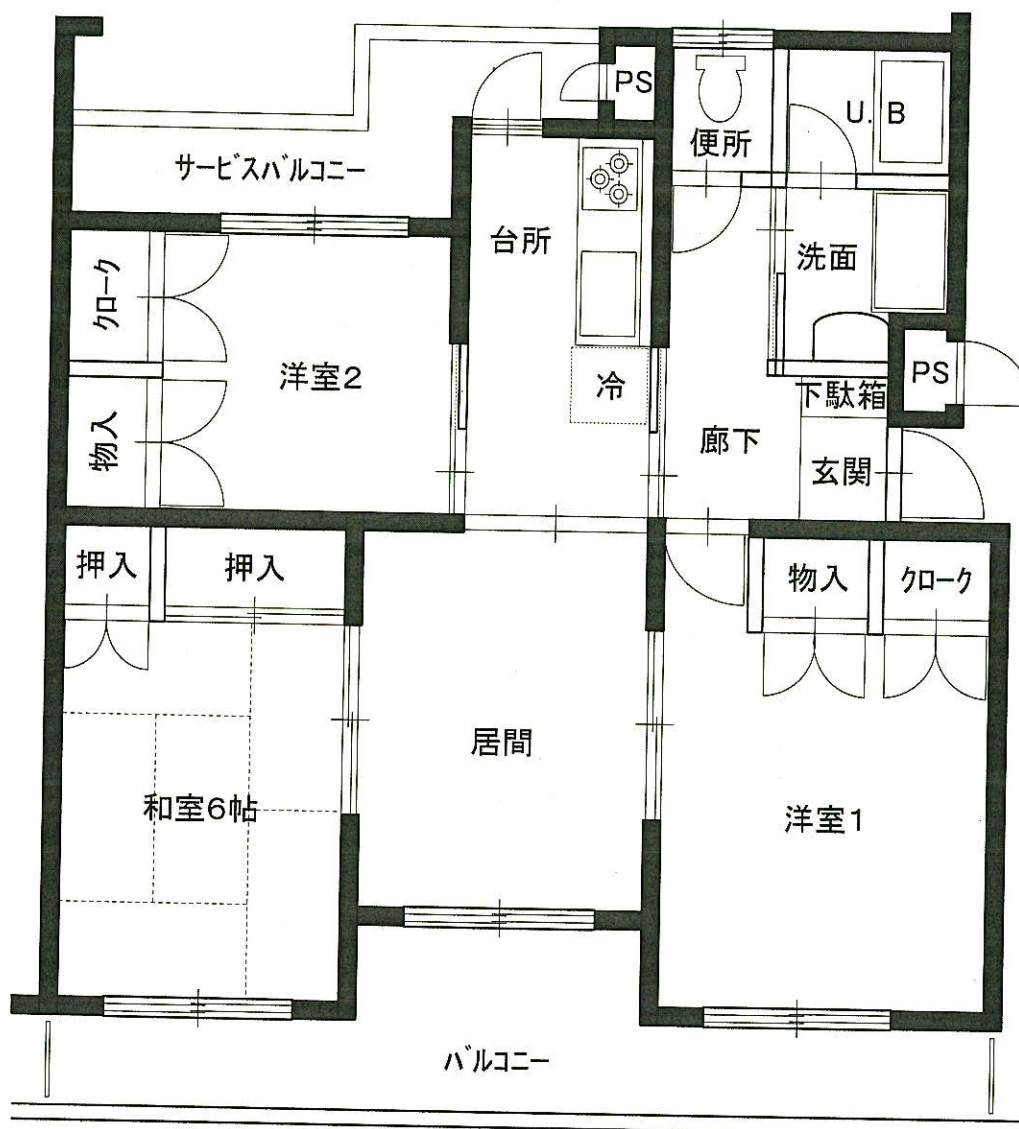

上野台住宅

1号棟 反転Bタイプ

1-107

H11年度建築

2LDK

上野台住宅

1号棟 反転Cタイプ

1-209

2号棟 Bタイプ

2-105

H12年度建築

2LDK

上野台住宅

2号棟 反転Bタイプ

2-108
H12年度建築

2LDK

上野台住宅

2号棟 反転C2タイプ

2-209
H12年度建築

2LDK

上野台住宅

2号棟 Dタイプ

2-305

H12年度建築

3LDK

上野台住宅

1号棟 Dタイプ

3-206

H11年度建築

3LDK

上野台住宅

1号棟 反転Dタイプ