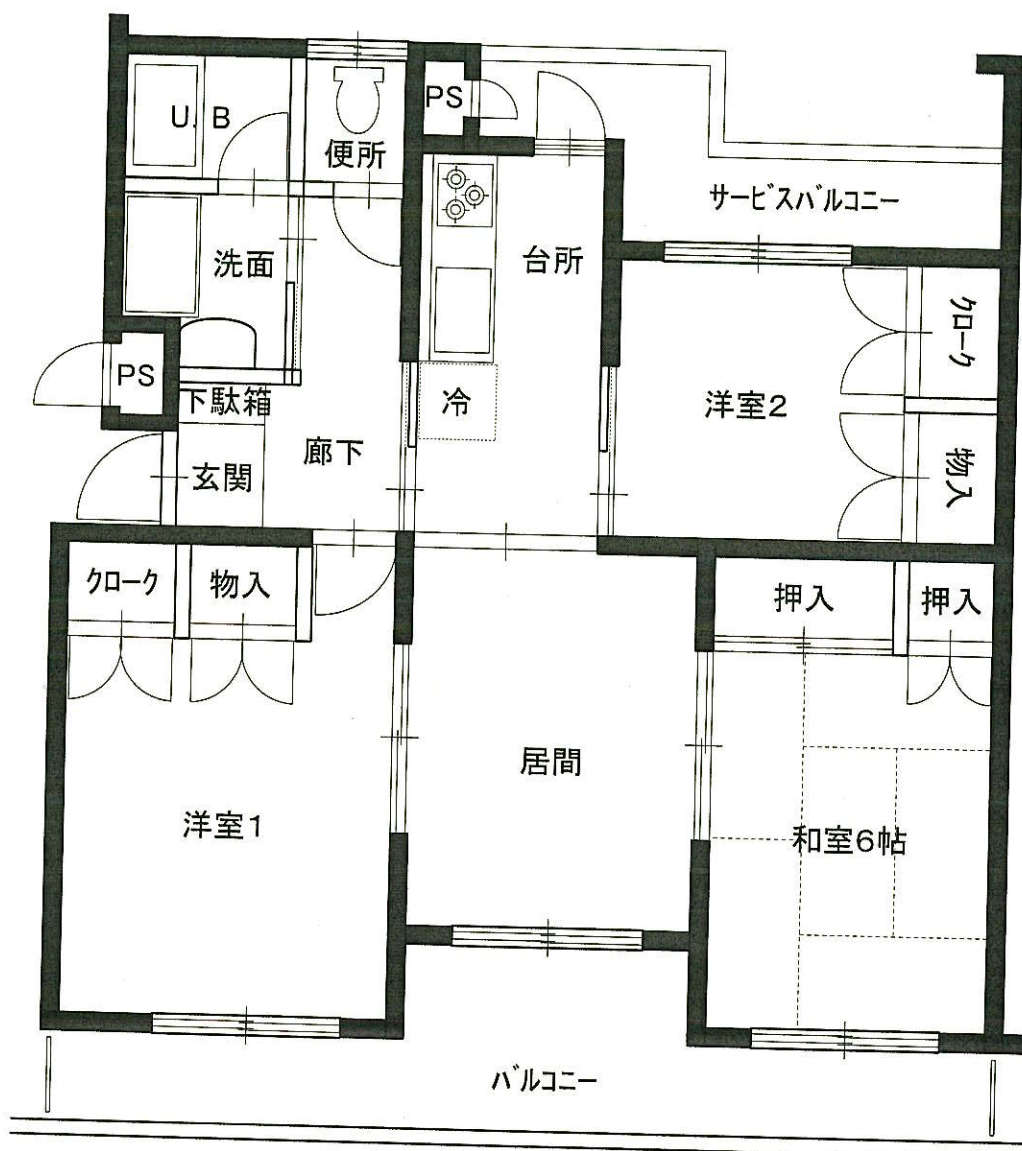

上野台住宅

1号棟 反転Dタイプ

3-307

H11年度建築

3LDK