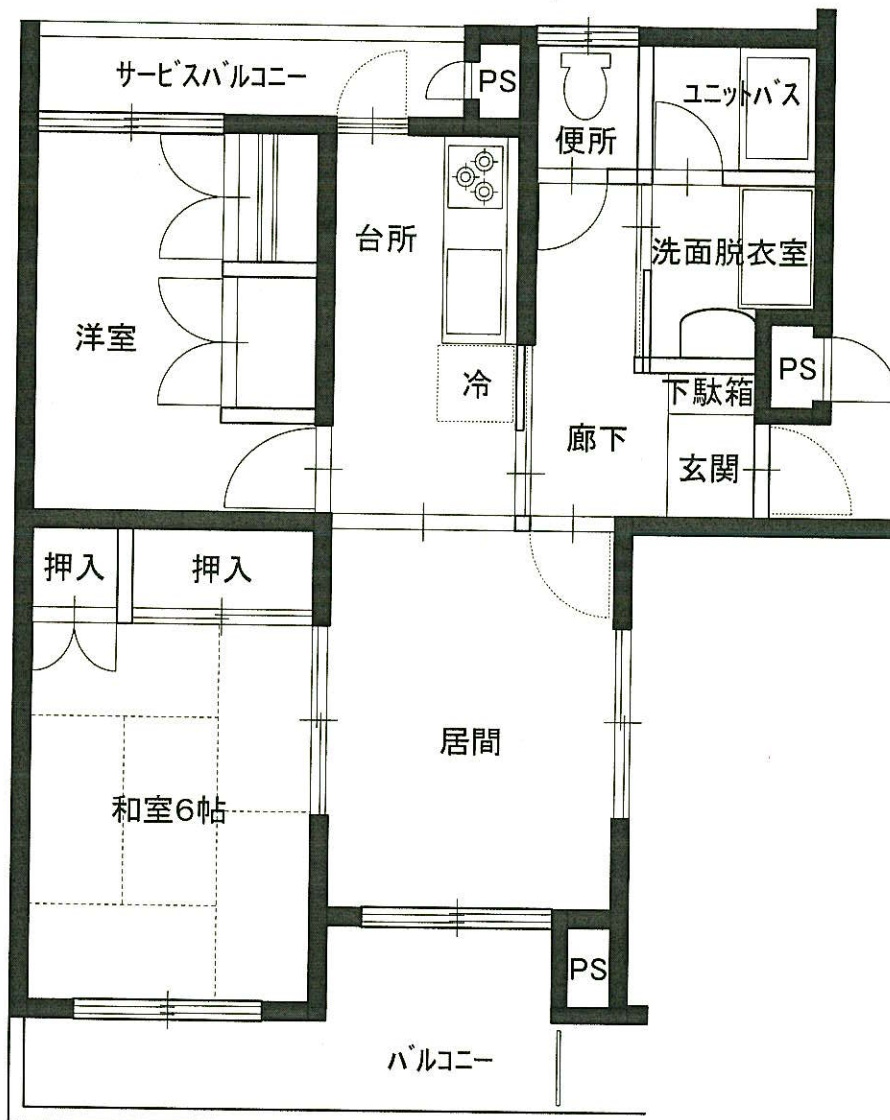

上野台住宅

1号棟 反転Bタイプ

1-107

H11年度建築

2LDK

上野台住宅

1号棟 反転Cタイプ

1-209

H11年度建築

3LDK

上野台住宅

1号棟 Dタイプ

1-306

H11年度建築

3LDK

上野台住宅

2号棟 Bタイプ

2-105

H12年度建築

2LDK

上野台住宅

2号棟 反転Bタイプ

2-108
H12年度建築

2LDK

上野台住宅

2号棟 反転C2タイプ

2-209
H12年度建築

2LDK

上野台住宅

2号棟 Dタイプ

2-305

H12年度建築