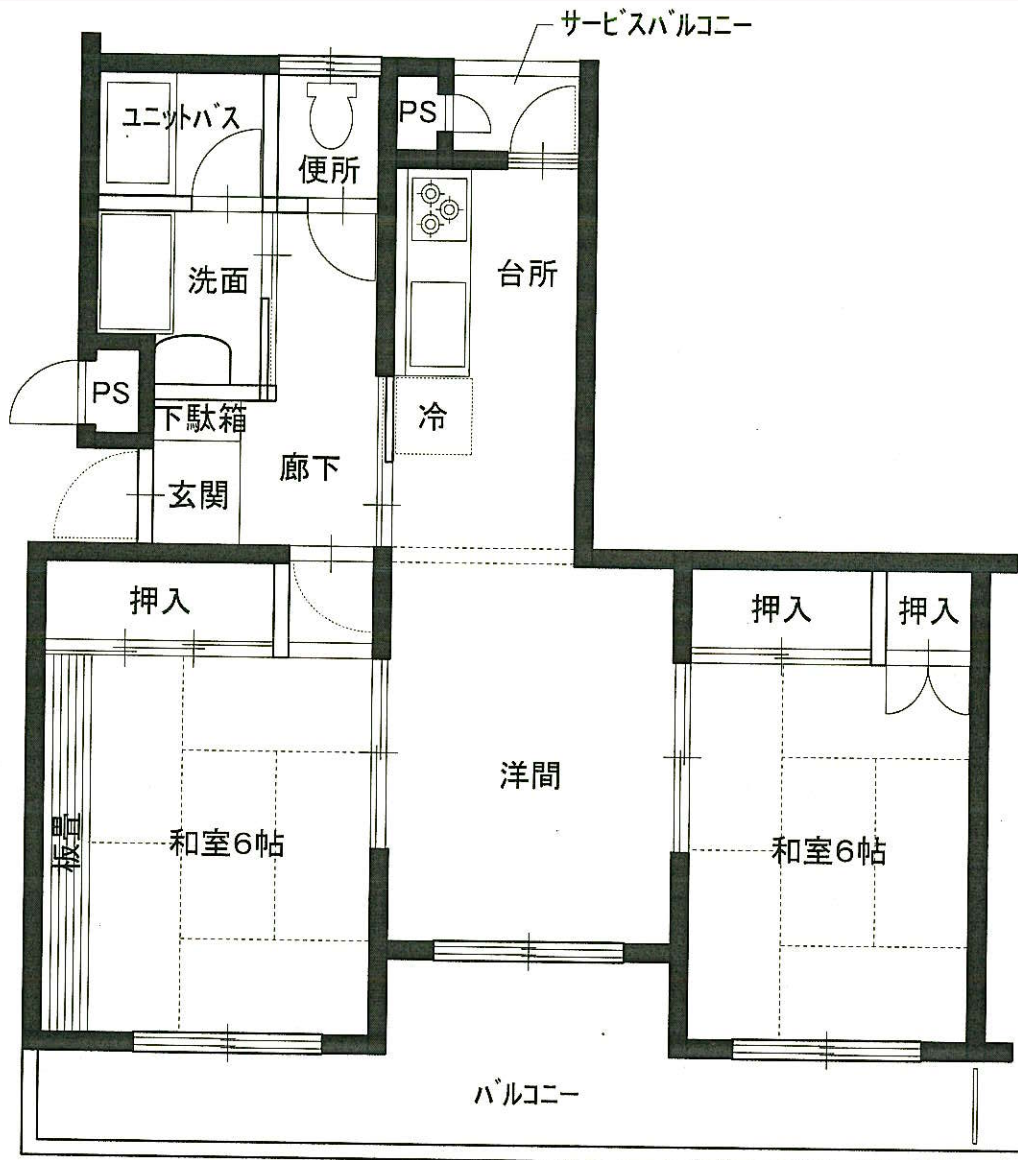

上野台住宅

1号棟 反転Bタイプ

1-107

H11年度建築

2LDK

上野台住宅

1号棟 反転Cタイプ

1-209

H11年度建築

3LDK

上野台住宅

1号棟 Dタイプ

1-306

H11年度建築

3LDK

上野台住宅

2号棟 Bタイプ

2-105

H12年度建築

2LDK

上野台住宅

2号棟 反転Bタイプ

2-108
H12年度建築

2LDK

上野台住宅

2号棟 反転C2タイプ

2-209
H12年度建築

2LDK

上野台住宅

2号棟 Dタイプ

2-305

H12年度建築