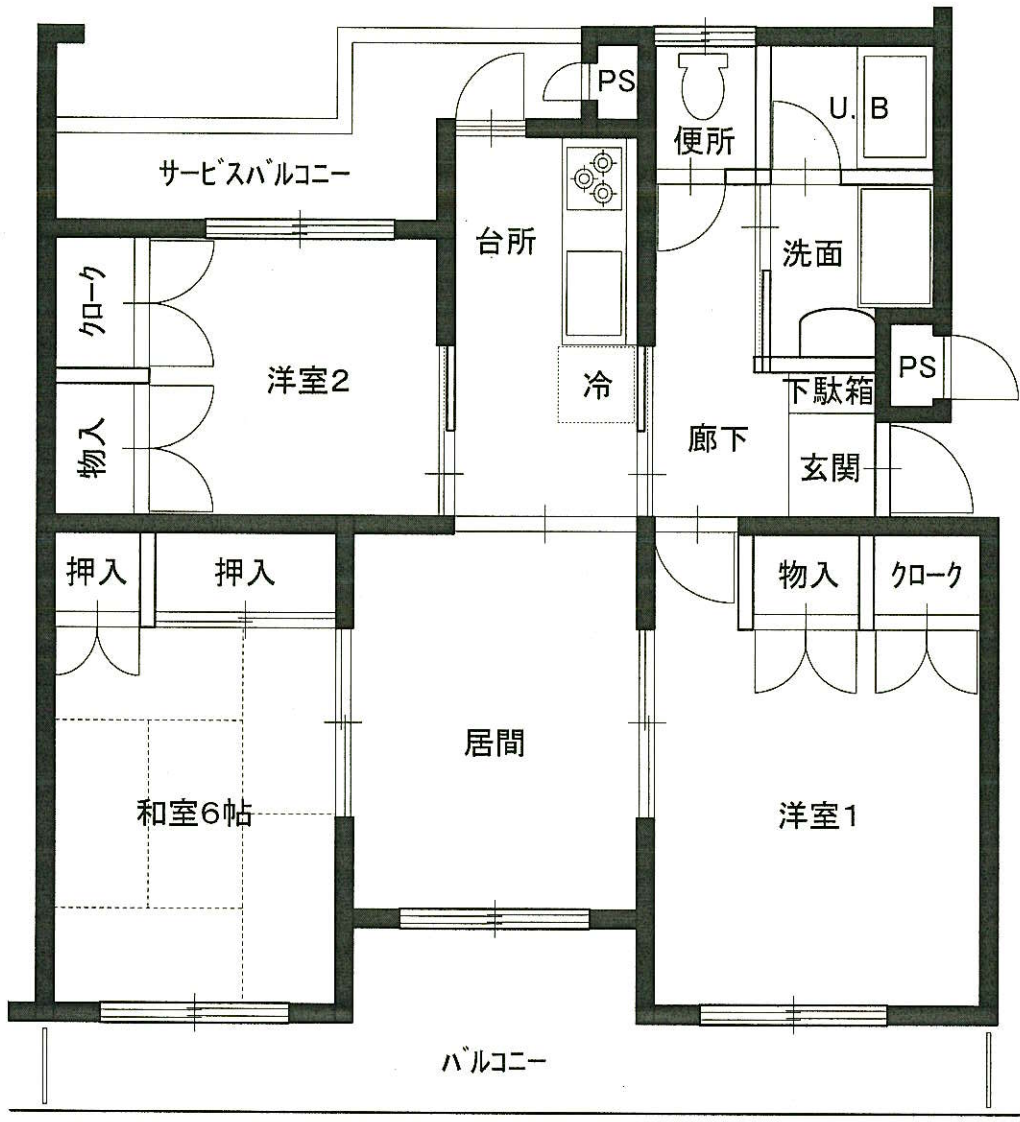

上野台住宅

1号棟 反転Bタイプ

1-107

H11年度建築

2LDK

上野台住宅

1号棟 反転Cタイプ

1-209

H11年度建築

3LDK

上野台住宅

1号棟 Dタイプ

1-306

H11年度建築

3LDK

上野台住宅

2号棟 Bタイプ

2-105

H12年度建築

2LDK

上野台住宅

2号棟 反転Bタイプ

2-108
H12年度建築

2LDK

上野台住宅

2号棟 反転C2タイプ

2-209
H12年度建築

2LDK

上野台住宅

2号棟 Dタイプ

2-305

H12年度建築