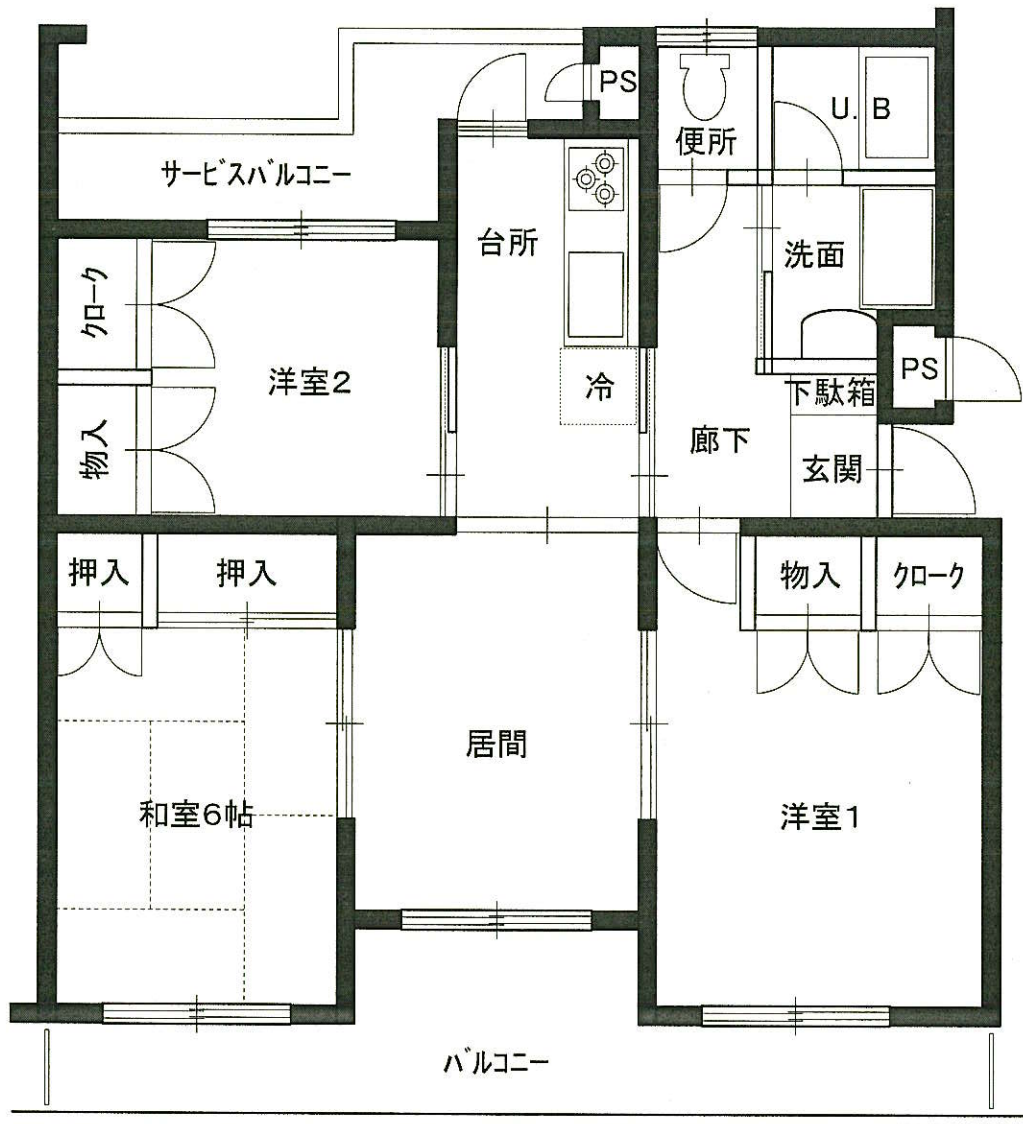

上野台住宅

1号棟 反転Bタイプ

1-107

H11年度建築

2LDK

上野台住宅

1号棟 反転Cタイプ

1-209

2号棟 Bタイプ

2-105

H12年度建築

2LDK

上野台住宅

2号棟 反転Bタイプ

2-108
H12年度建築

2LDK

上野台住宅

2号棟 反転C2タイプ

2-209
H12年度建築

2LDK

上野台住宅

2号棟 Dタイプ

2-305

H12年度建築

3LDK

上野台住宅

1号棟 Dタイプ

3-206

H11年度建築

3LDK

上野台住宅

1号棟 反転Dタイプ