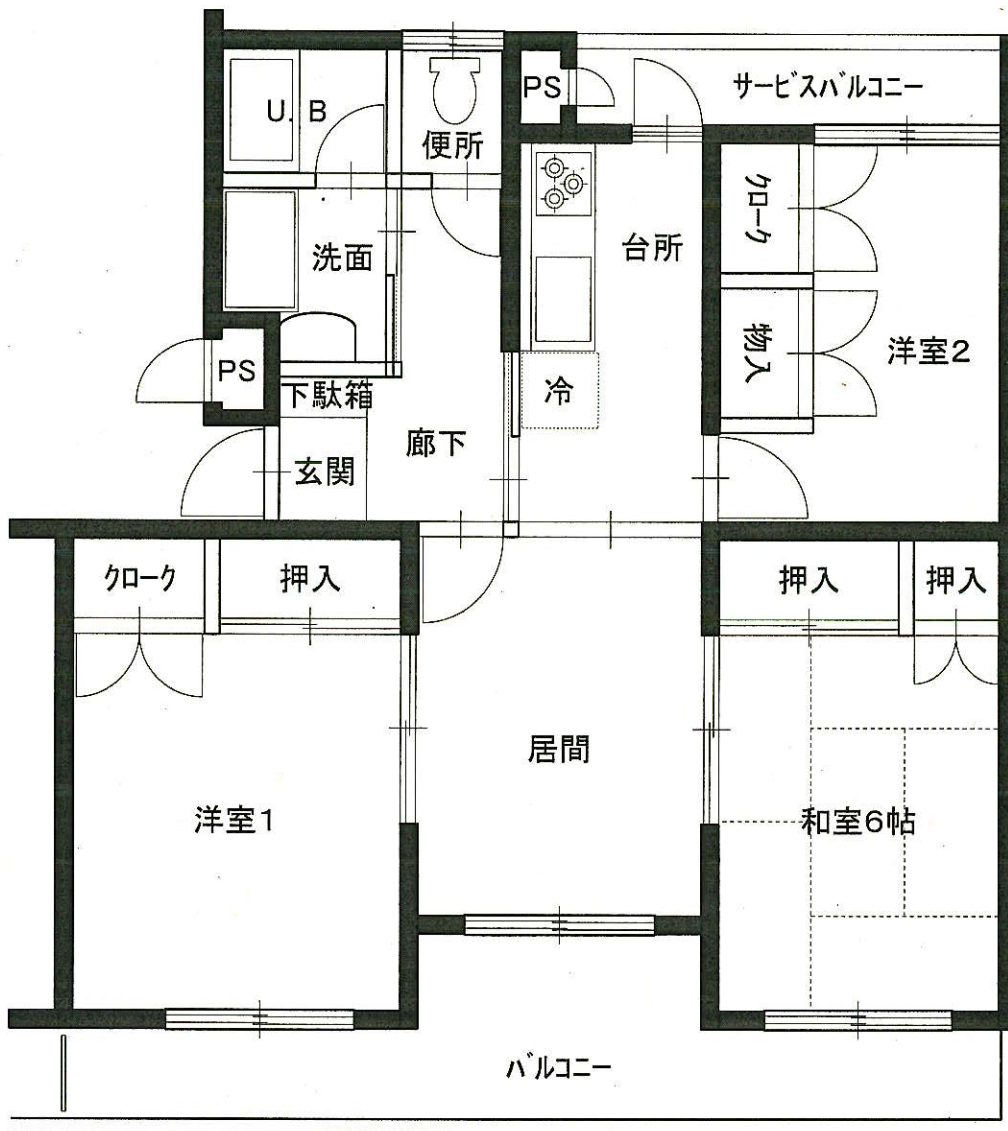

上野台住宅

1号棟 反転Bタイプ

1-107

H11年度建築

2LDK

上野台住宅

1号棟 反転Cタイプ

1-209

H11年度建築

3LDK

上野台住宅

1号棟 Dタイプ

1-306

H11年度建築

3LDK

上野台住宅

2号棟 Bタイプ

2-105

H12年度建築

2LDK

上野台住宅

2号棟 反転Bタイプ

2-108
H12年度建築

2LDK

上野台住宅

2号棟 反転C2タイプ

2-209
H12年度建築

2LDK

上野台住宅

2号棟 Dタイプ

2-305

H12年度建築